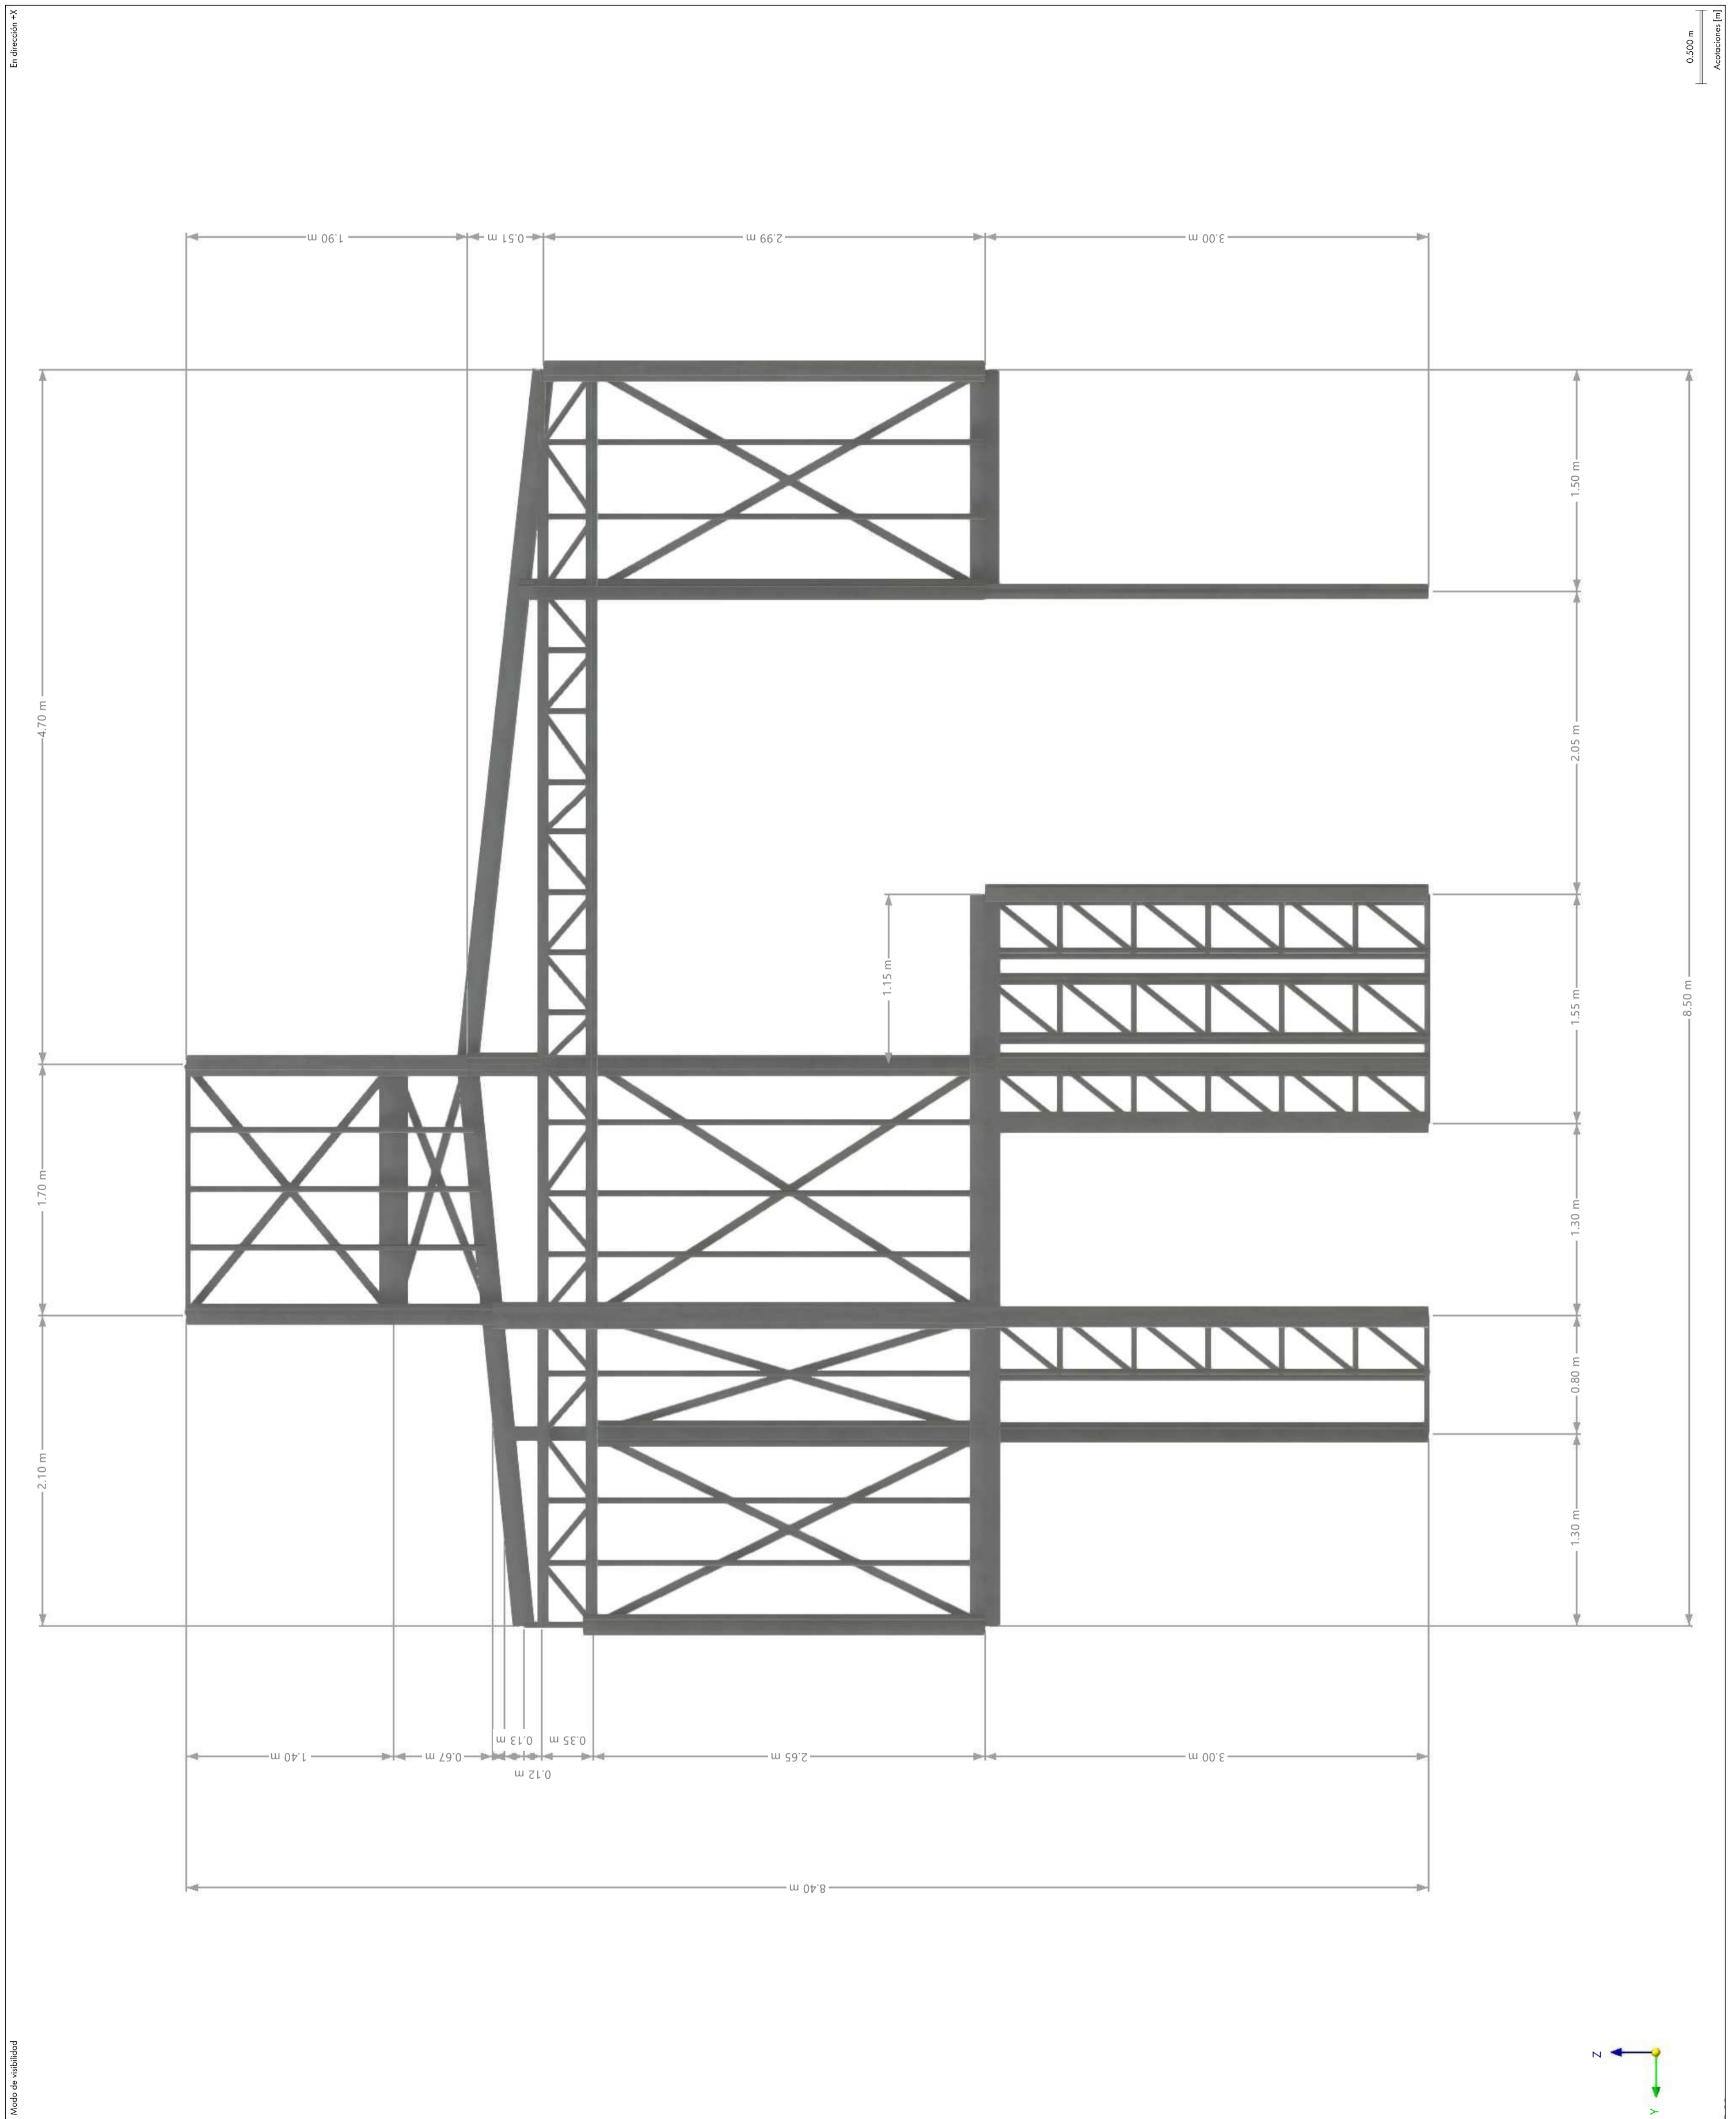

A LÁMINA GENERAL

<p>Dlupal Latinoamérica Argentina 3515153735</p>	Proyecto:	
	Modelo:	20230926 - Vivienda-JJB2
Comentario:		Fecha: 26.11.2024 Págs. 1/7 Hoja 1

8 MODELO

En la dirección axonométrica

Acotaciones [m]

 Dlubal Software GmbH Am Zellweg 2 93464 Tiefenbach	Proyecto:	
	Modelo:	20230926 - Vivienda-JJB2
	Comentario:	
		Fecha: 26.11.2024
		Página: 1
		Hoja: 1

c VISTA PLANTA ALTA

Dlubal Software GmbH Am Zellweg 2 93464 Tiefenbach	Proyecto:	
	Modelo:	20230926 - Vivienda JJB2
	Comentario:	
		Fecha: 26.11.2024
		Página: 1
		Hoja: 1

VISTA 2 - PLANO YZ

Dlubal Software GmbH Am Zellweg 2 93464 Tiefenbach	Proyecto:	
	Modelo:	20230926 - Vivienda-JJB2
	Comentario:	
		Fecha: 26.11.2024 Página: 1 Hoja: 1

VISTA 3 - PLANO YZ

Dlubal Software GmbH Am Zellweg 2 93464 Tiefenbach	Proyecto:	
	Modelo:	20230926 - Vivienda-JJB2
	Comentario:	
		Fecha: 26.11.2024 Página: 1 Hoja: 1