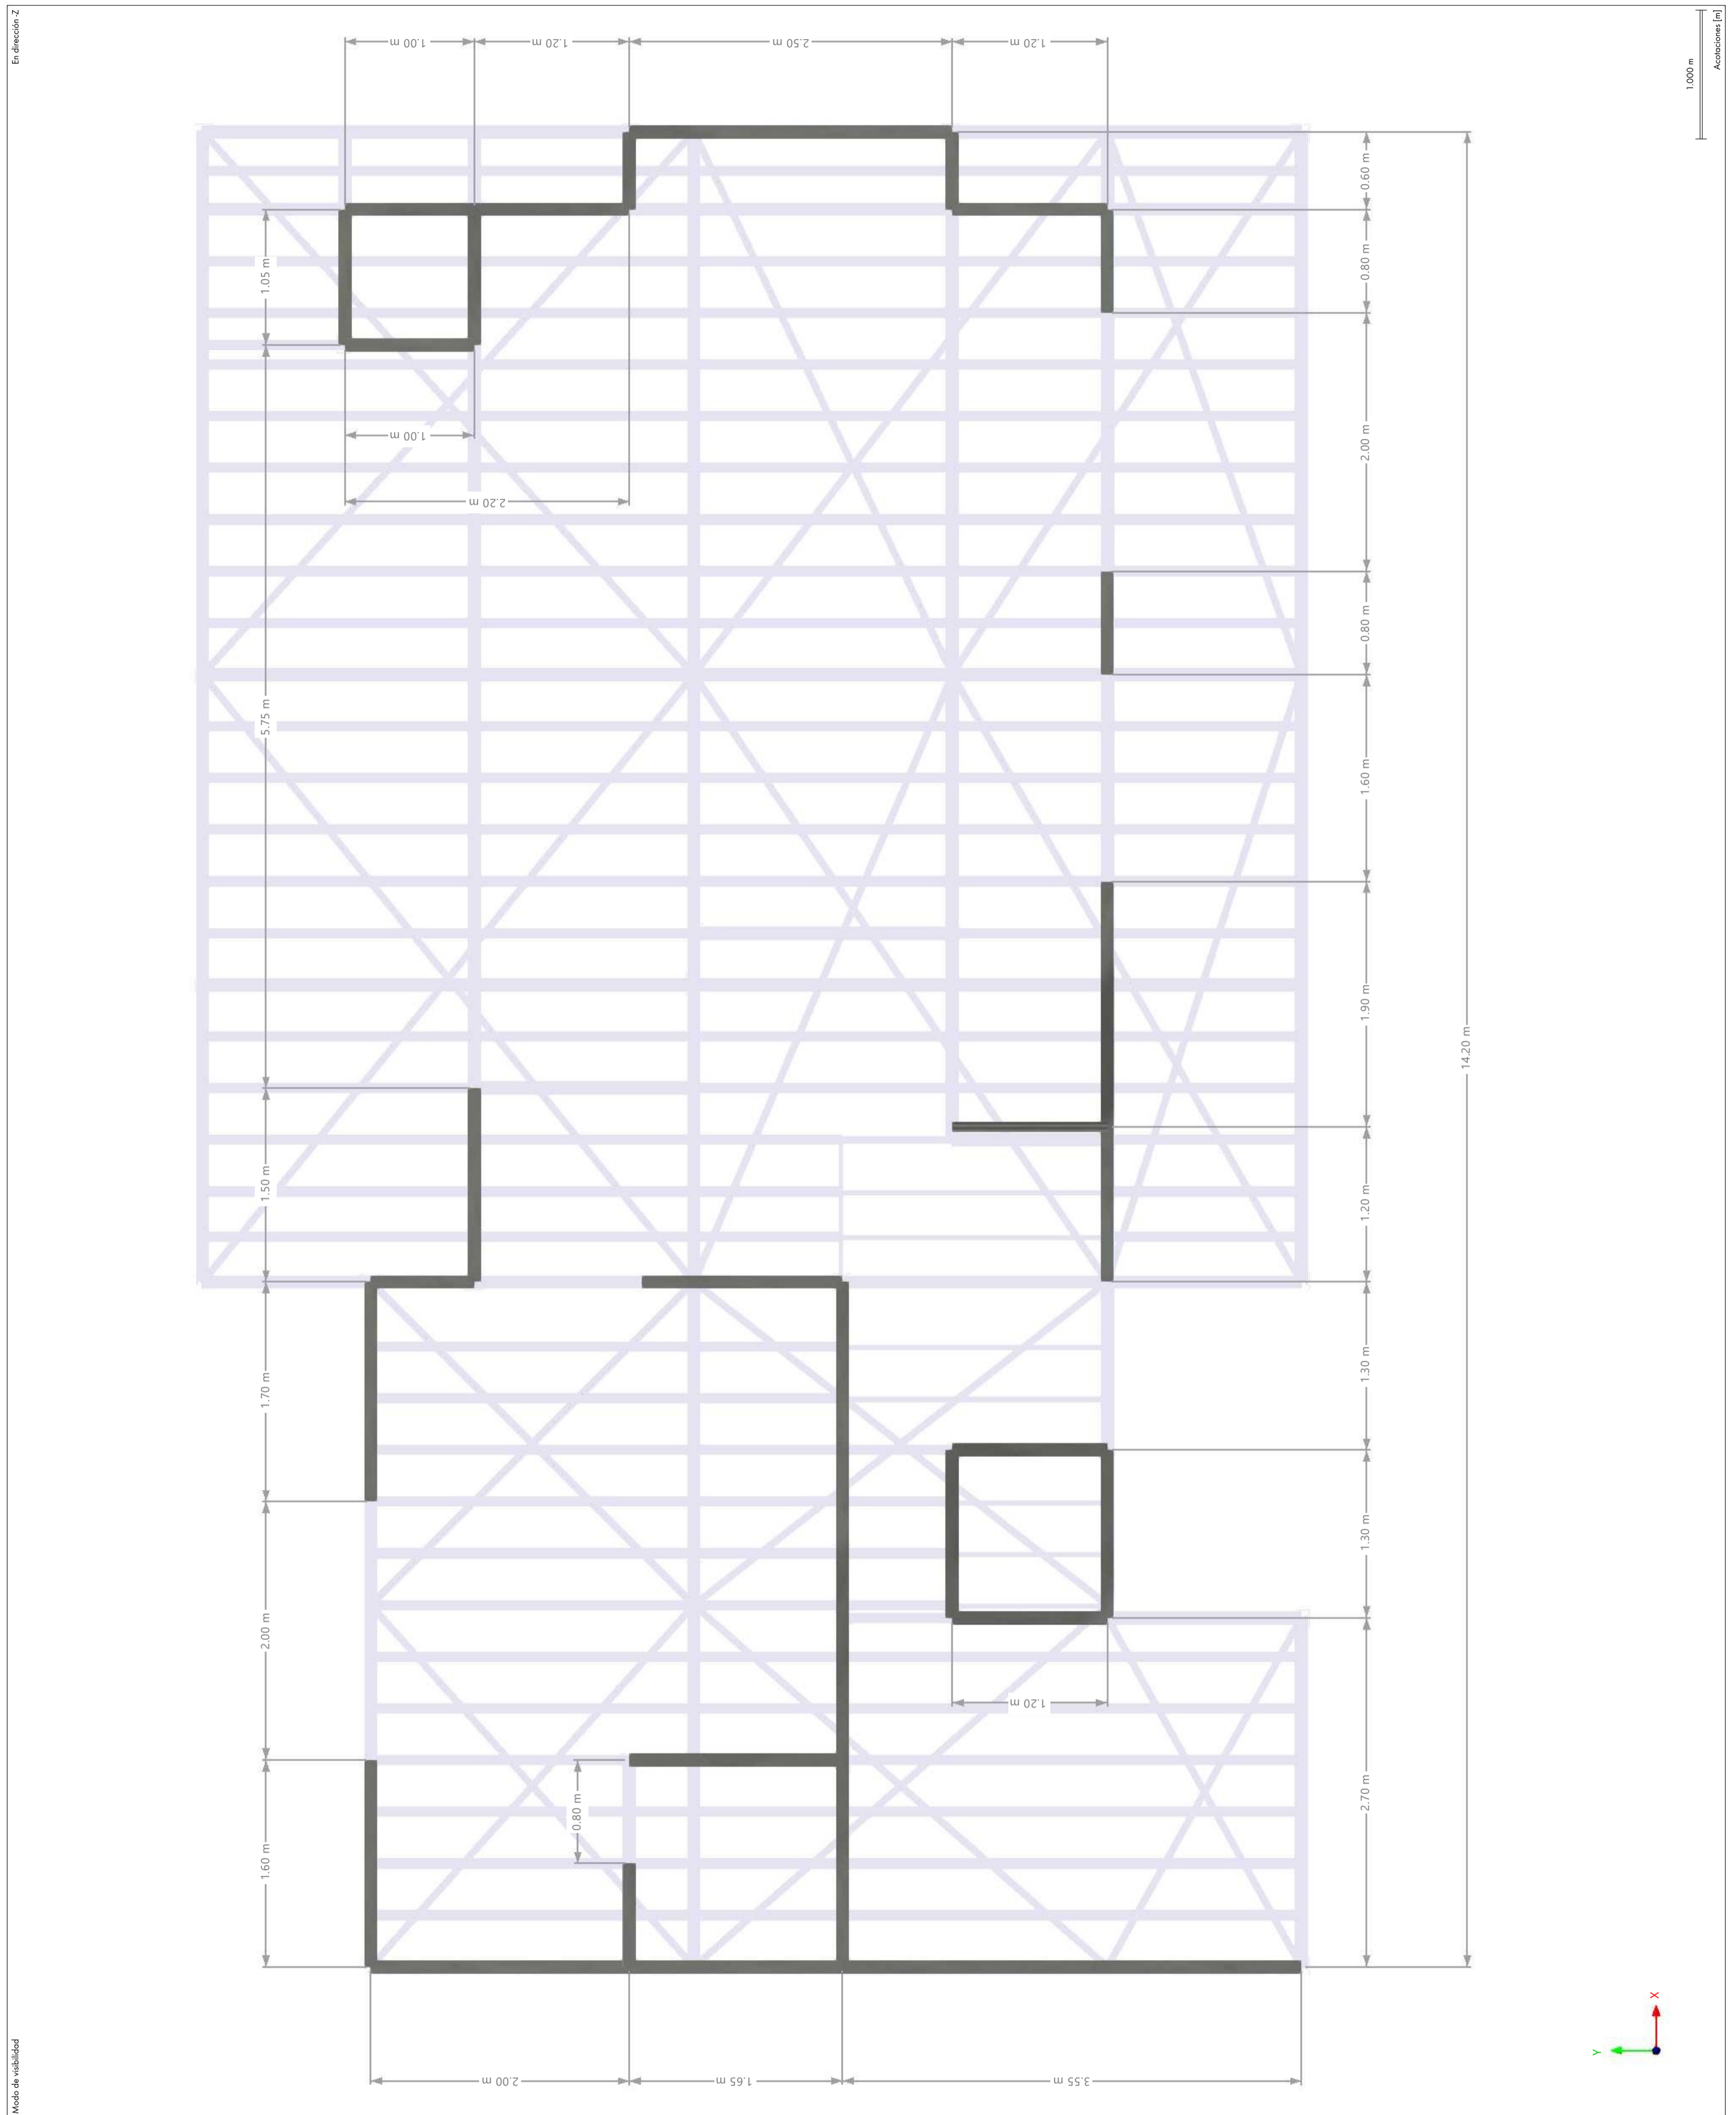

A LÁMINA GENERAL

<p>Dlupal Latinoamérica Argentina 3515153735</p>	Proyecto:	
	Modelo:	20230926 - Vivienda-JJB2
Comentario:		Fecha: 26.11.2024 Págs. 1/7 Hoja 1

8 MODELO

En la dirección axonométrica

Acotaciones [m]

 Dlubal Software GmbH Am Zellweg 2 93464 Tiefenbach	Proyecto:	
	Modelo:	20230926 - Vivienda-JJB2
	Comentario:	
		Fecha: 26.11.2024
		Página: 1
		Hoja: 1

c VISTA PLANTA ALTA

Dlubal Software GmbH Am Zellweg 2 93464 Tiefenbach	Proyecto:	
	Modelo:	20230926 - Vivienda JJB2
	Comentario:	
		Fecha: 26.11.2024
		Página: 1
		Hoja: 1

VISTA 2 - PLANO YZ

Dlubal Software GmbH Am Zellweg 2 93464 Tiefenbach	Proyecto:	
	Modelo:	20230926 - Vivienda-JJB2
	Comentario:	
		Fecha: 26.11.2024 Página: 1 Hoja: 1

VISTA 3 - PLANO YZ

Dlubal Software GmbH Am Zellweg 2 93464 Tiefenbach	Proyecto:	
	Modelo:	20230926 - Vivienda-JJB2
	Comentario:	
		Fecha: 26.11.2024 Página: 1 Hoja: 1

F VISTA 1 - PLANO YZ

<p>Dlubal Software GmbH Am Zellweg 2 93464 Tiefenbach</p>	Proyecto:	
	Modelo:	20230926 - Vivienda-JJB2
Comentario:		<p>Fecha: 26.11.2024</p> <p>Página 1 Hoja 1</p>

VISTA PLANTA BAJA