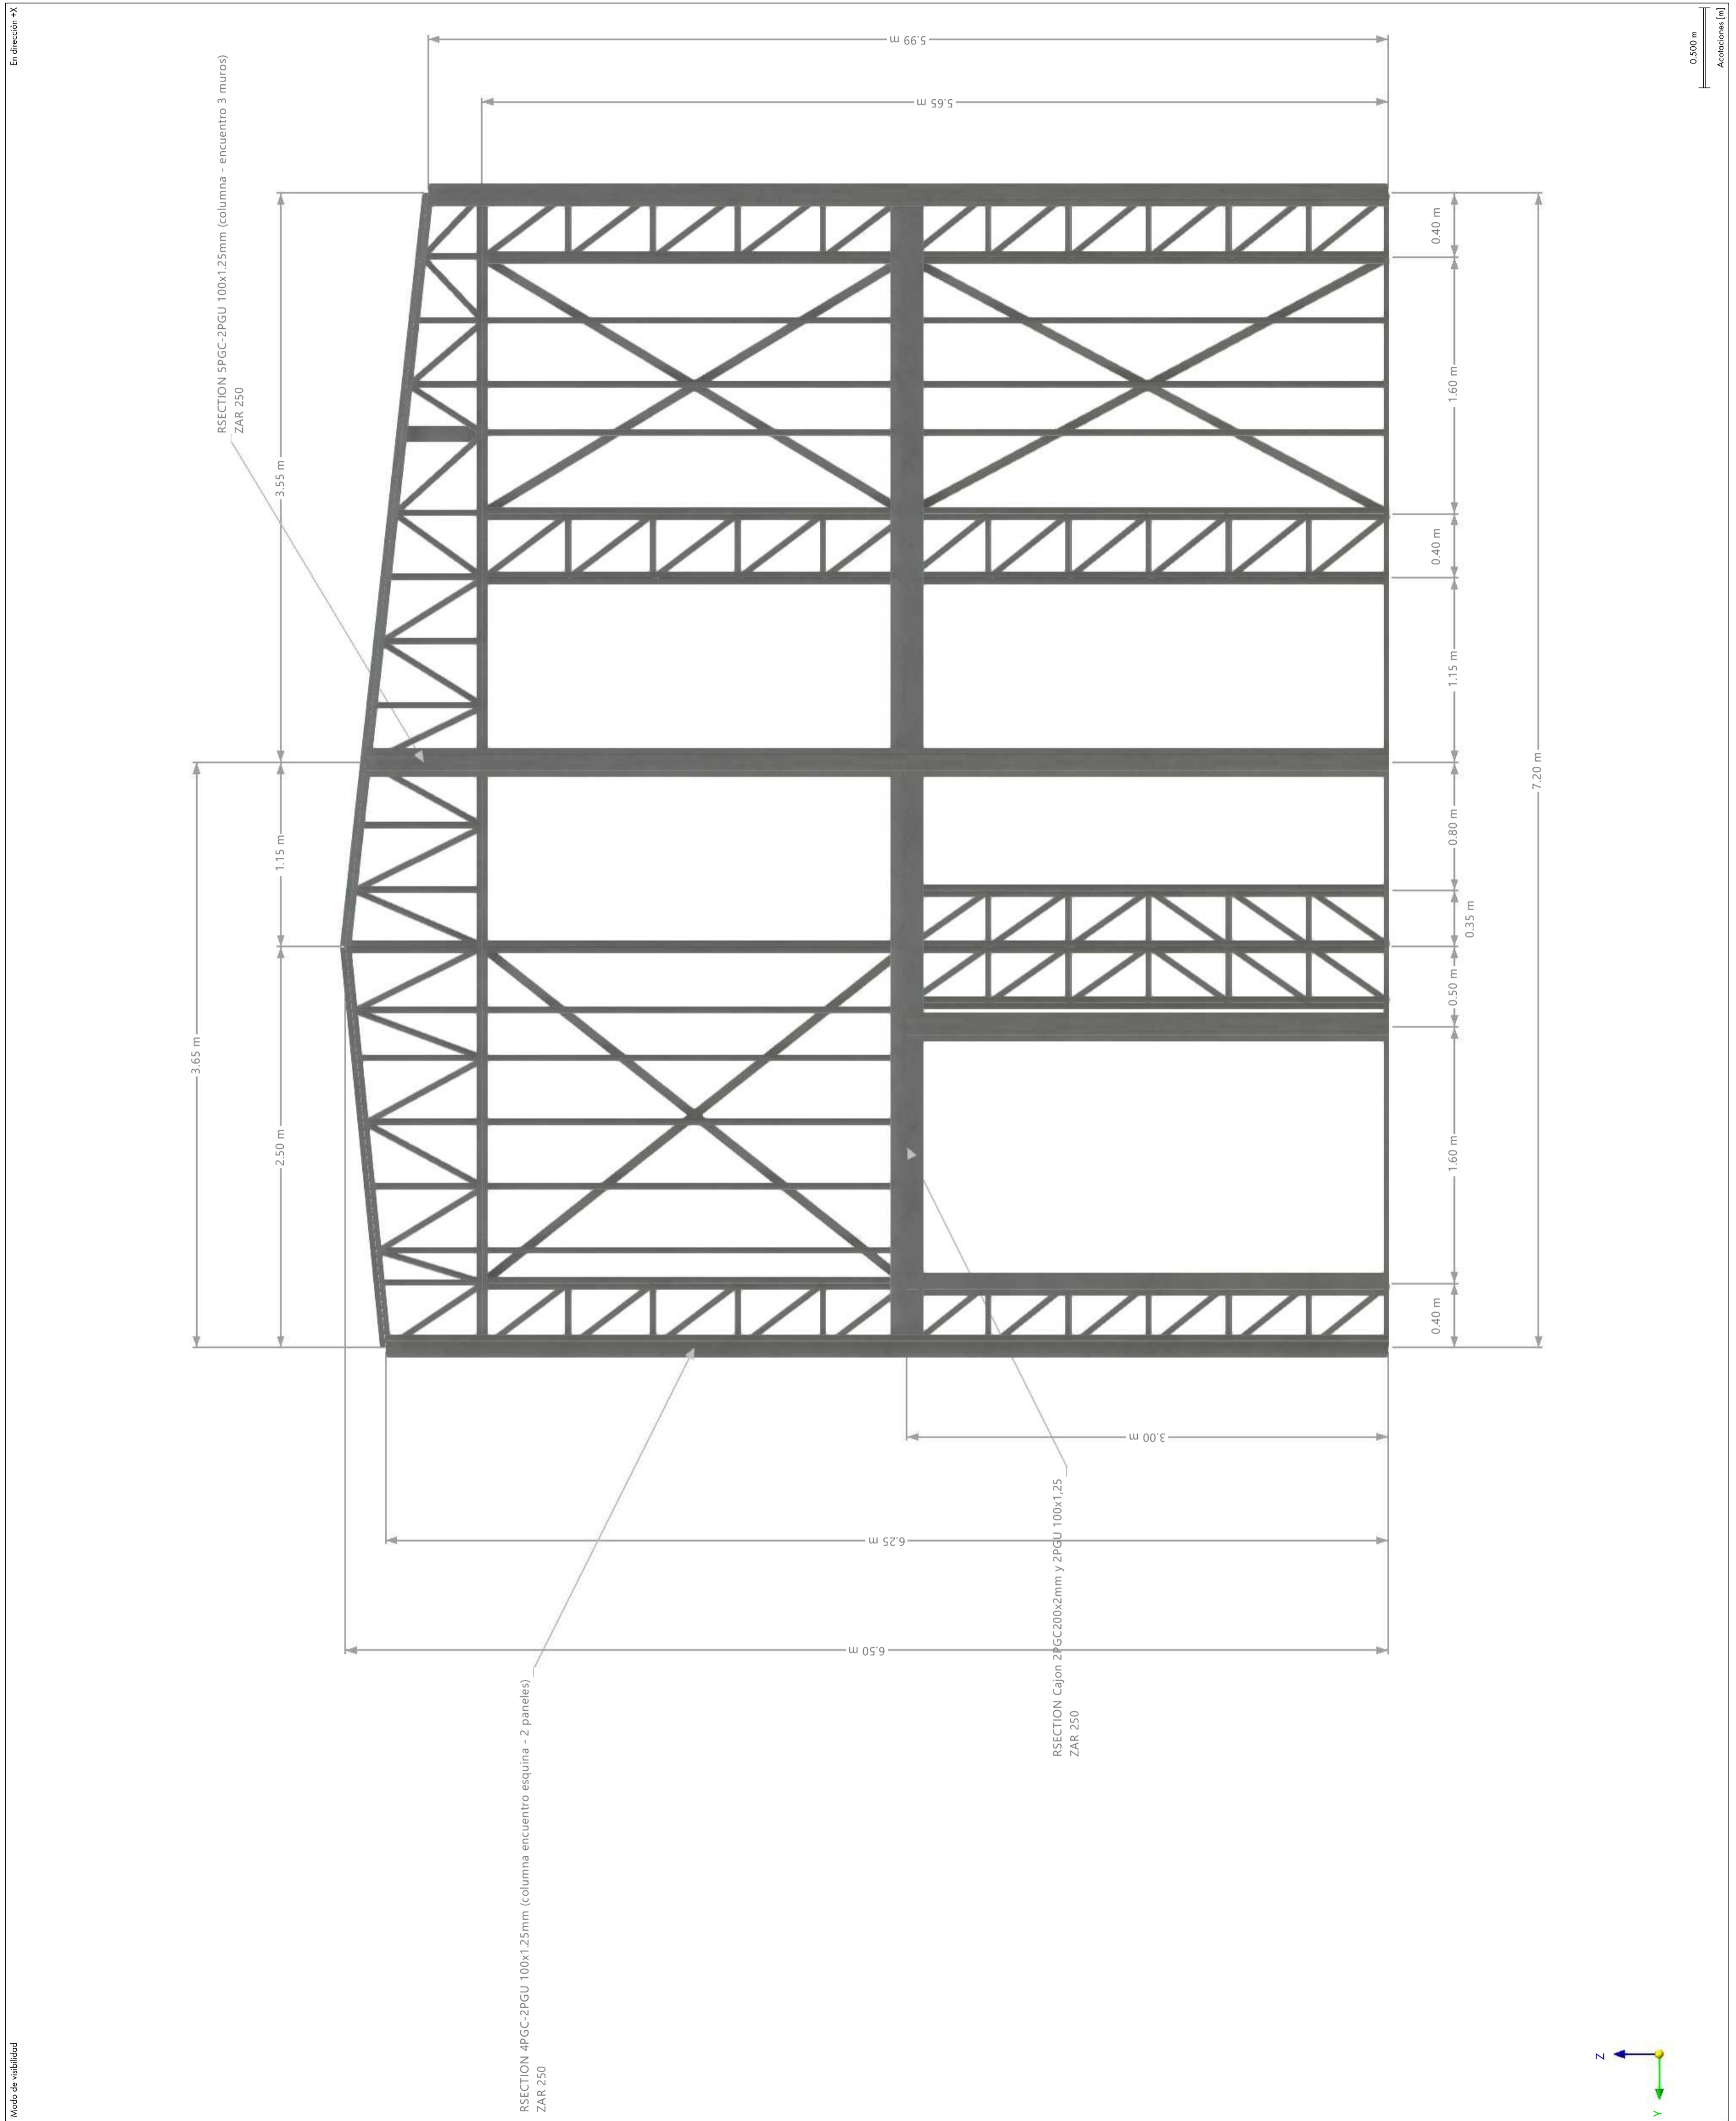

A LÁMINA GENERAL

<p>Dlupal Latinoamérica Argentina 3515153735</p>	Proyecto:	
	Modelo:	20230926 - Vivienda-JJB2
Comentario:		Fecha: 26.11.2024 Págs. 1/7 Hoja 1

8 MODELO

En la dirección axonométrica

Acotaciones [m]

VISTA 2 - PLANO YZ

Dlubal Software GmbH Am Zellweg 2 93464 Tiefenbach	Proyecto:	
	Modelo:	20230926 - Vivienda-JJB2
	Comentario:	
		Fecha: 26.11.2024 Página: 1 Hoja: 1

VISTA 3 - PLANO YZ

Dlubal Software GmbH Am Zellweg 2 93464 Tiefenbach	Proyecto:	
	Modelo:	20230926 - Vivienda-JJB2
	Comentario:	
		Fecha: 26.11.2024 Página: 1 Hoja: 1

F VISTA 1 - PLANO YZ

<p>Dlubal Software GmbH Am Zellweg 2 93464 Tiefenbach</p>	Proyecto:	
	Modelo:	20230926 - Vivienda-JJB2
Comentario:		<p>Fecha: 26.11.2024</p> <p>Página 1 Hoja 1</p>

VISTA PLANTA BAJA