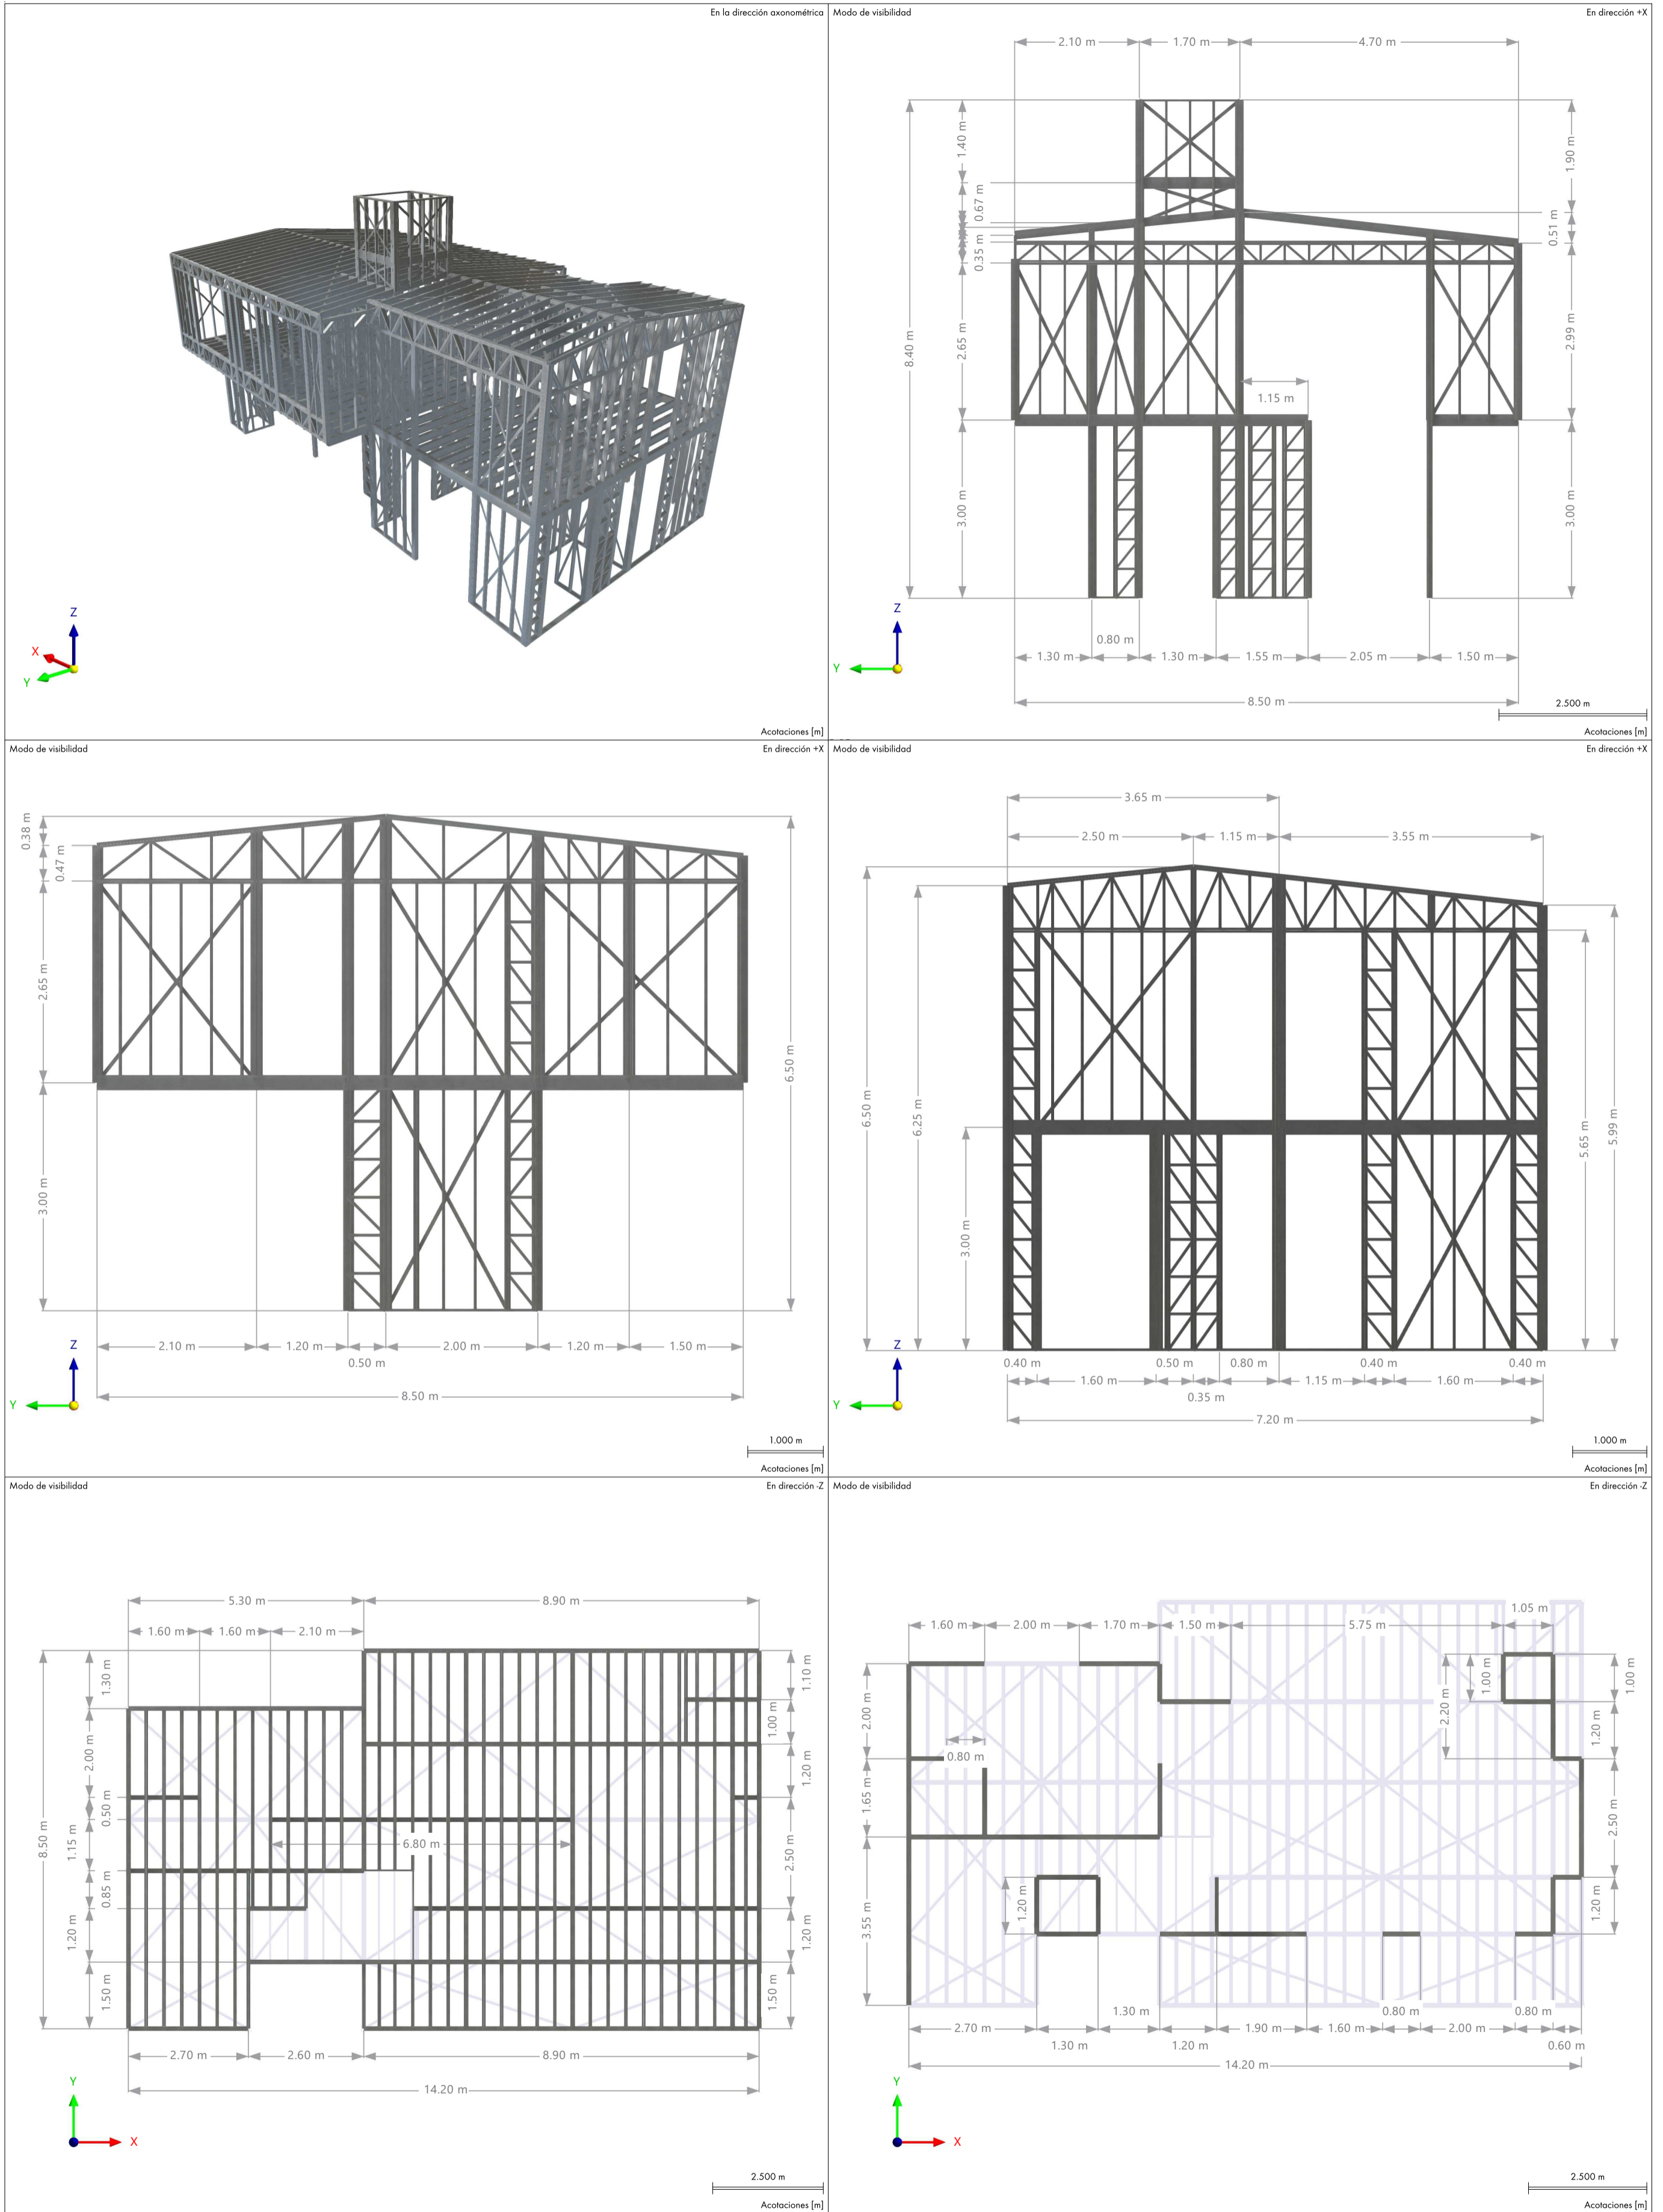

A LÁMINA GENERAL

<p>Dlupal Latinoamérica Argentina 3515153735</p>	Proyecto:	
	Modelo:	20230926 - Vivienda-JJB2
Comentario:		Fecha: 26.11.2024 Págs. 1/7 Hoja 1

8 MODELO

En la dirección axonométrica

Acotaciones [m]

 Dlubal Software GmbH Am Zellweg 2 93464 Tiefenbach	Proyecto:	
	Modelo:	20230926 - Vivienda-JJB2
	Comentario:	
		Fecha: 26.11.2024
		Página: 1
		Hoja: 1

c VISTA PLANTA ALTA

Dlubal Software GmbH Am Zellweg 2 93464 Tiefenbach	Proyecto:	
	Modelo:	20230926 - Vivienda JJB2
	Comentario:	
		Fecha: 26.11.2024
		Página: 1
		Hoja: 1

VISTA 2 - PLANO YZ

Dlubal Software GmbH Am Zellweg 2 93464 Tiefenbach	Proyecto:	
	Modelo:	20230926 - Vivienda-JJB2
	Comentario:	
		Fecha: 26.11.2024 Página: 1 Hoja: 1

VISTA 3 - PLANO YZ

Dlubal Software GmbH Am Zellweg 2 93464 Tiefenbach	Proyecto:	
	Modelo:	20230926 - Vivienda-JJB2
	Comentario:	
		Fecha: 26.11.2024 Página: 1 Hoja: 1

F VISTA 1 - PLANO YZ

<p>Dlubal Software GmbH Am Zellweg 2 93464 Tiefenbach</p>	Proyecto:	
	Modelo:	20230926 - Vivienda-JJB2
Comentario:		<p>Fecha: 26.11.2024</p> <p>Página 1 Hoja 1</p>

VISTA PLANTA BAJA