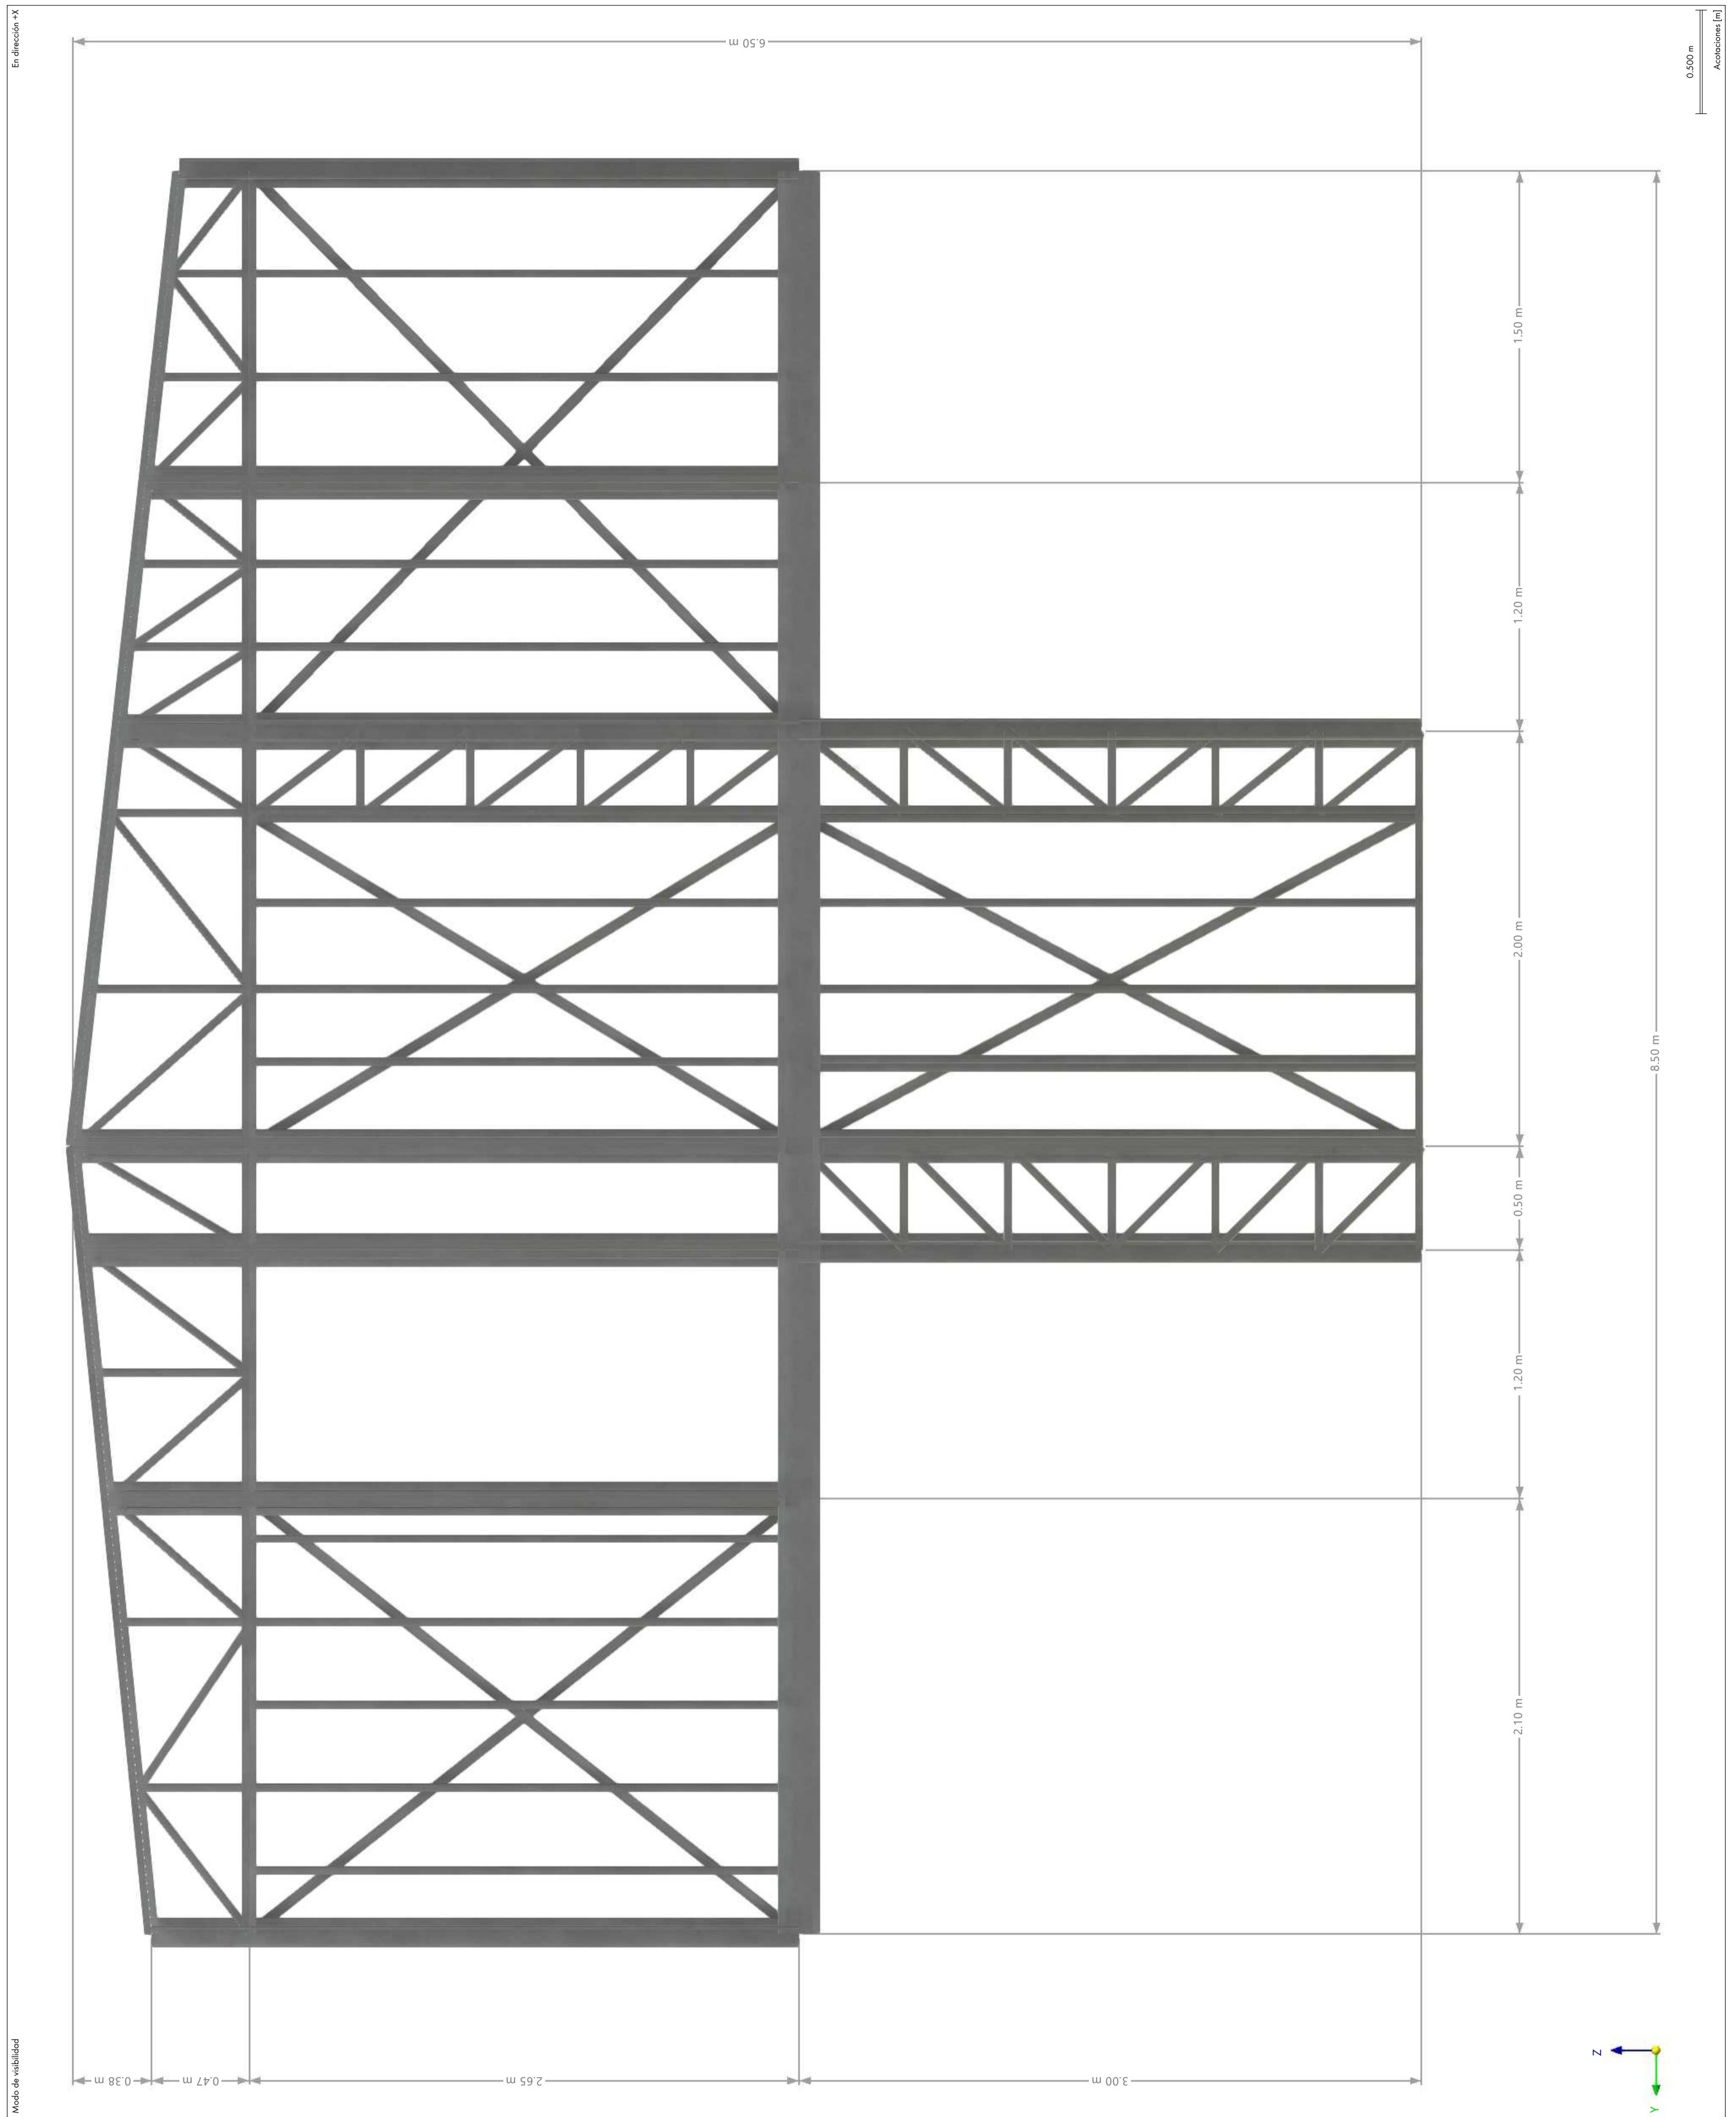

A LÁMINA GENERAL

<p>Dlupal Latinoamérica Argentina 3515153735</p>	Proyecto:	
	Modelo:	20230926 - Vivienda-JJB2
Comentario:		Fecha: 26.11.2024 Págs. 1/7 Hoja 1

8 MODELO

En la dirección axonométrica

Acotaciones [m]

 Dlubal Software GmbH Am Zellweg 2 93464 Tiefenbach	Proyecto:	
	Modelo:	20230926 - Vivienda-JJB2
	Comentario:	
		Fecha: 26.11.2024
		Página: 1
		Hoja: 1

c VISTA PLANTA ALTA

Dlubal Software GmbH Am Zellweg 2 93464 Tiefenbach	Proyecto:	
	Modelo:	20230926 - Vivienda JJB2
	Comentario:	
		Fecha: 26.11.2024
		Página: 1
		Hoja: 1

VISTA 2 - PLANO YZ

Dlubal Software GmbH Am Zellweg 2 93464 Tiefenbach	Proyecto:	
	Modelo:	20230926 - Vivienda-JJB2
	Comentario:	
		Fecha: 26.11.2024 Página: 1 Hoja: 1

VISTA 3 - PLANO YZ

Dlubal Software GmbH Am Zellweg 2 93464 Tiefenbach	Proyecto:	
	Modelo:	20230926 - Vivienda-JJB2
	Comentario:	
		Fecha: 26.11.2024 Página: 1 Hoja: 1