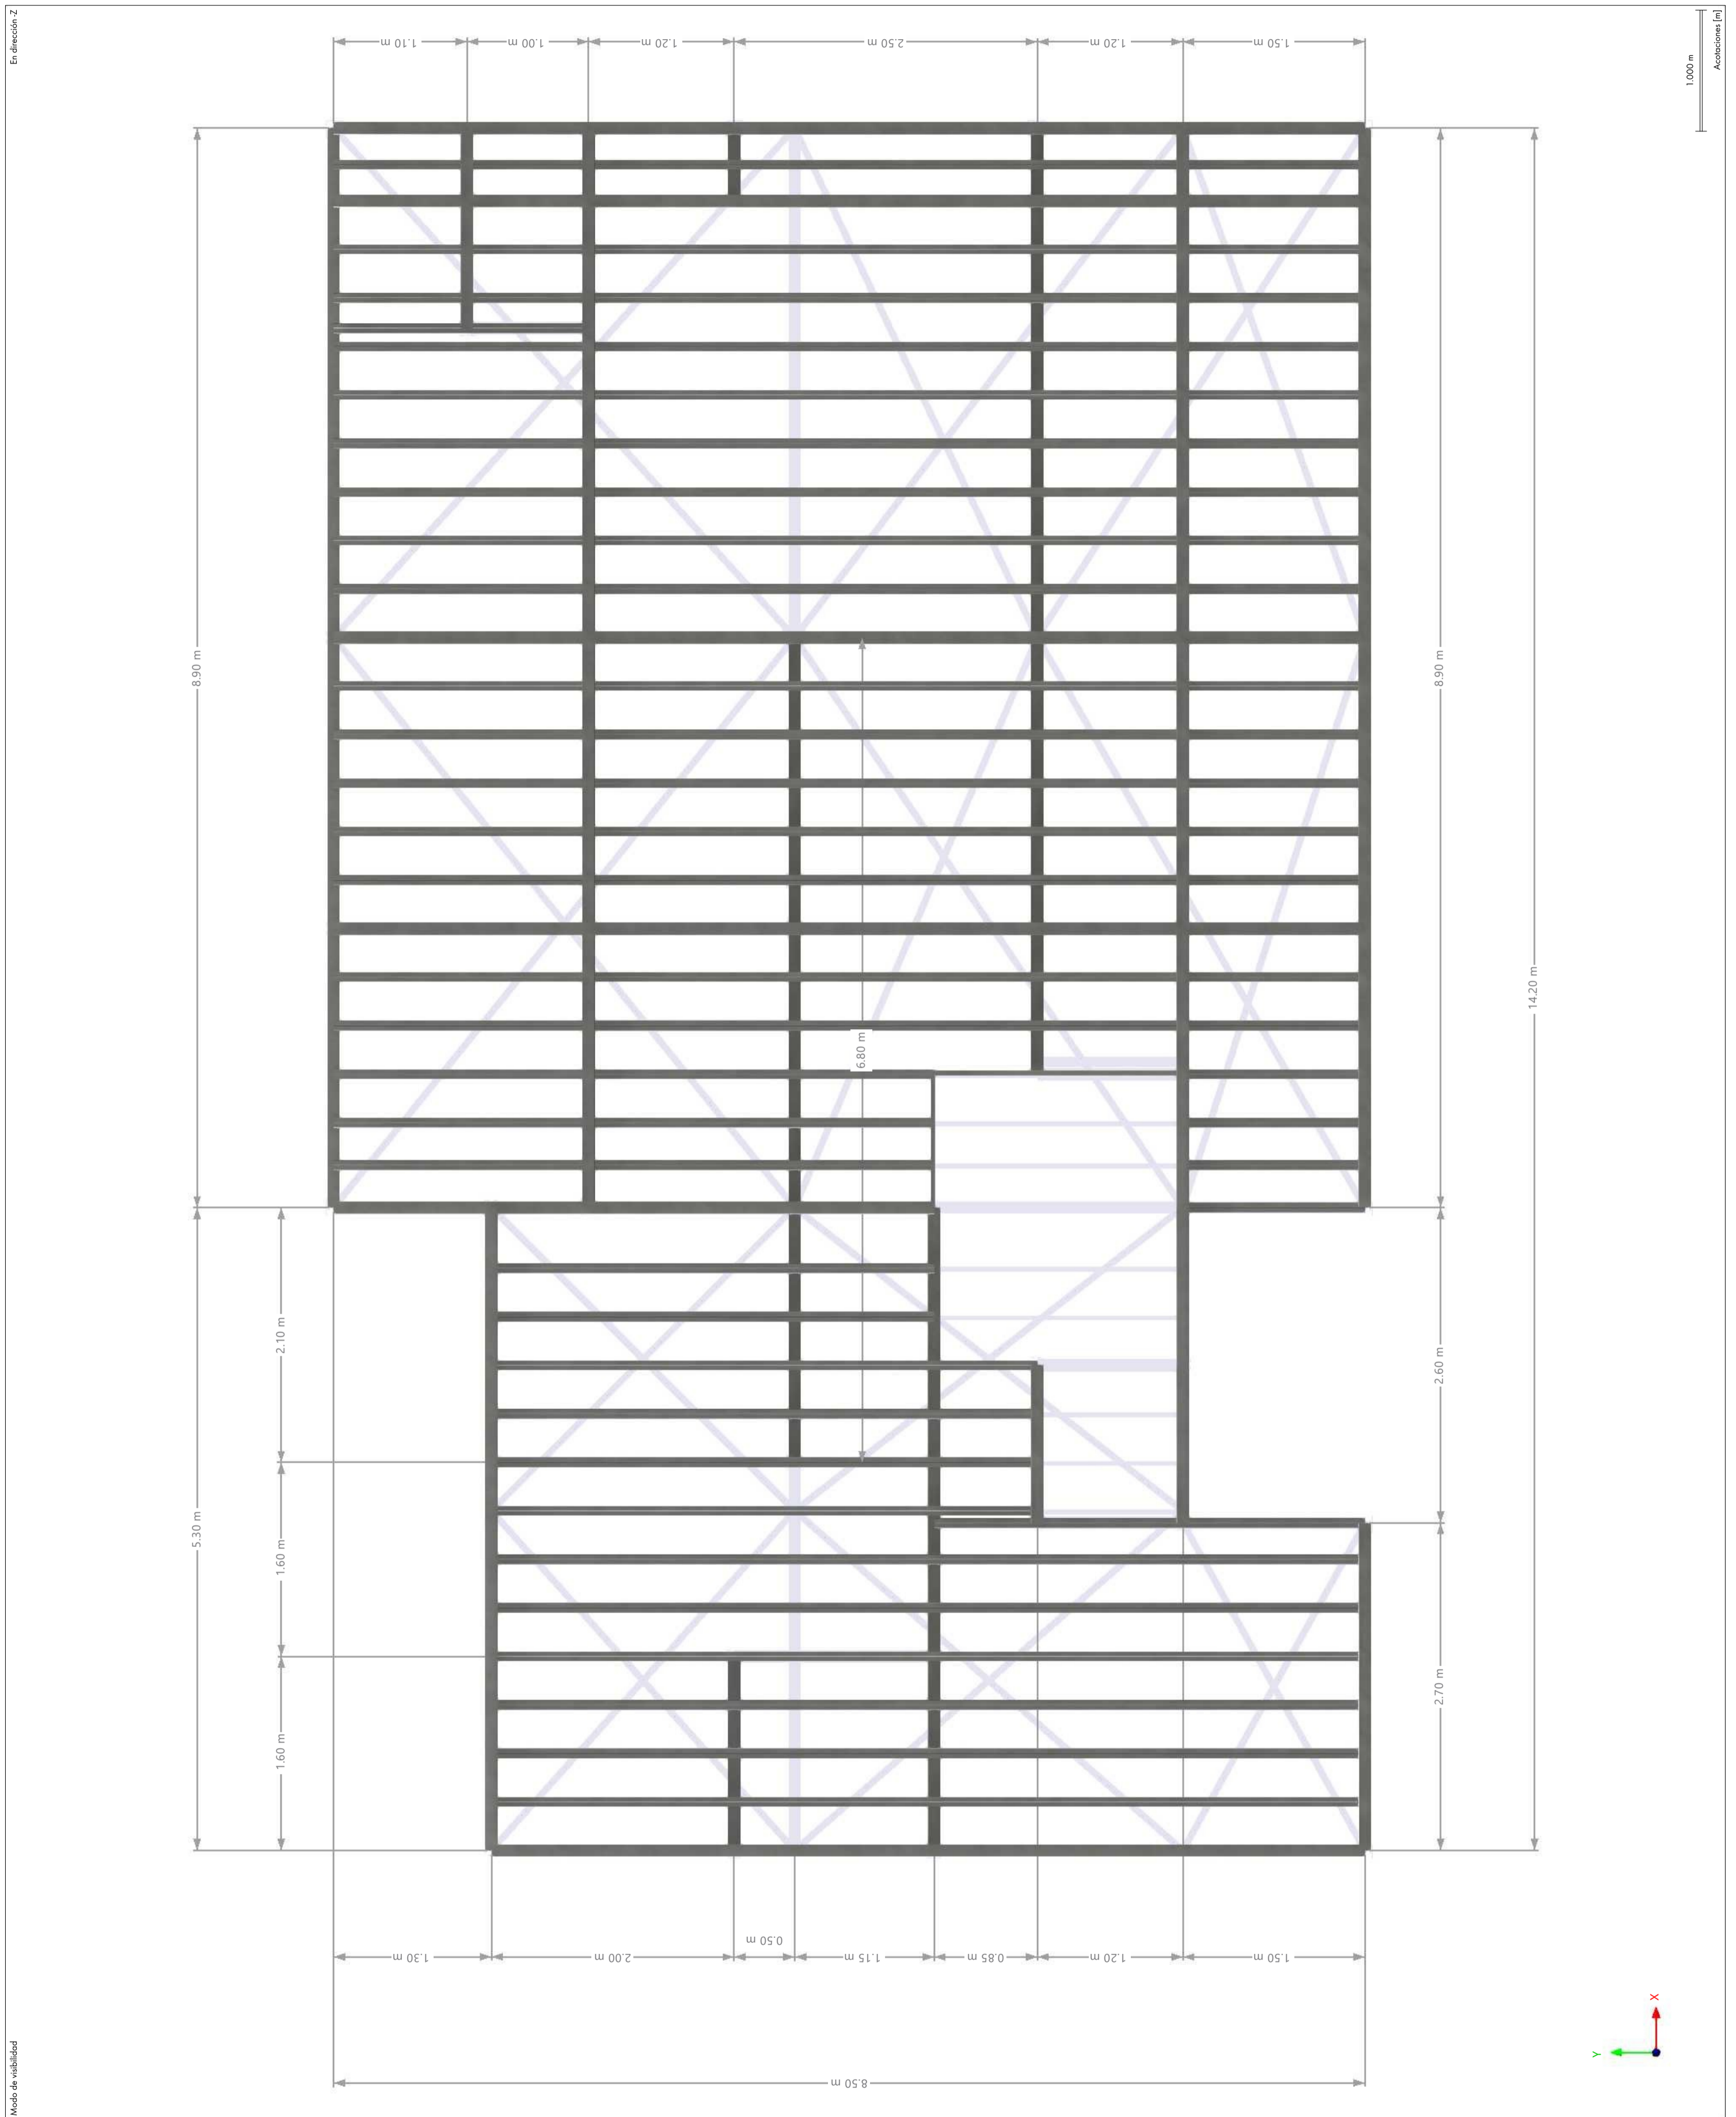

A LÁMINA GENERAL

<p>Dlupal Latinoamérica Argentina 3515153735</p>	Proyecto:	
	Modelo:	20230926 - Vivienda-JJB2
Comentario:		Fecha: 26.11.2024 Págs. 1/7 Hoja 1

8 MODELO

En la dirección axonométrica

Acotaciones [m]

 Dlubal Software GmbH Am Zellweg 2 93464 Tiefenbach	Proyecto:	
	Modelo:	20230926 - Vivienda-JJB2
	Comentario:	
		Fecha: 26.11.2024
		Página: 1
		Hoja: 1

c VISTA PLANTA ALTA

Dlubal Software GmbH Am Zellweg 2 93464 Tiefenbach	Proyecto:	
	Modelo:	20230926 - Vivienda JJB2
	Comentario:	
		Fecha: 26.11.2024
		Página: 1
		Hoja: 1

VISTA 2 - PLANO YZ

Dlubal Software GmbH Am Zellweg 2 93464 Tiefenbach	Proyecto:	
	Modelo:	20230926 - Vivienda-JJB2
	Comentario:	
		Fecha: 26.11.2024 Página: 1 Hoja: 1

VISTA 3 - PLANO YZ

Dlubal Software GmbH Am Zellweg 2 93464 Tiefenbach	Proyecto:	
	Modelo:	20230926 - Vivienda-JJB2
	Comentario:	
		Fecha: 26.11.2024 Página: 1 Hoja: 1